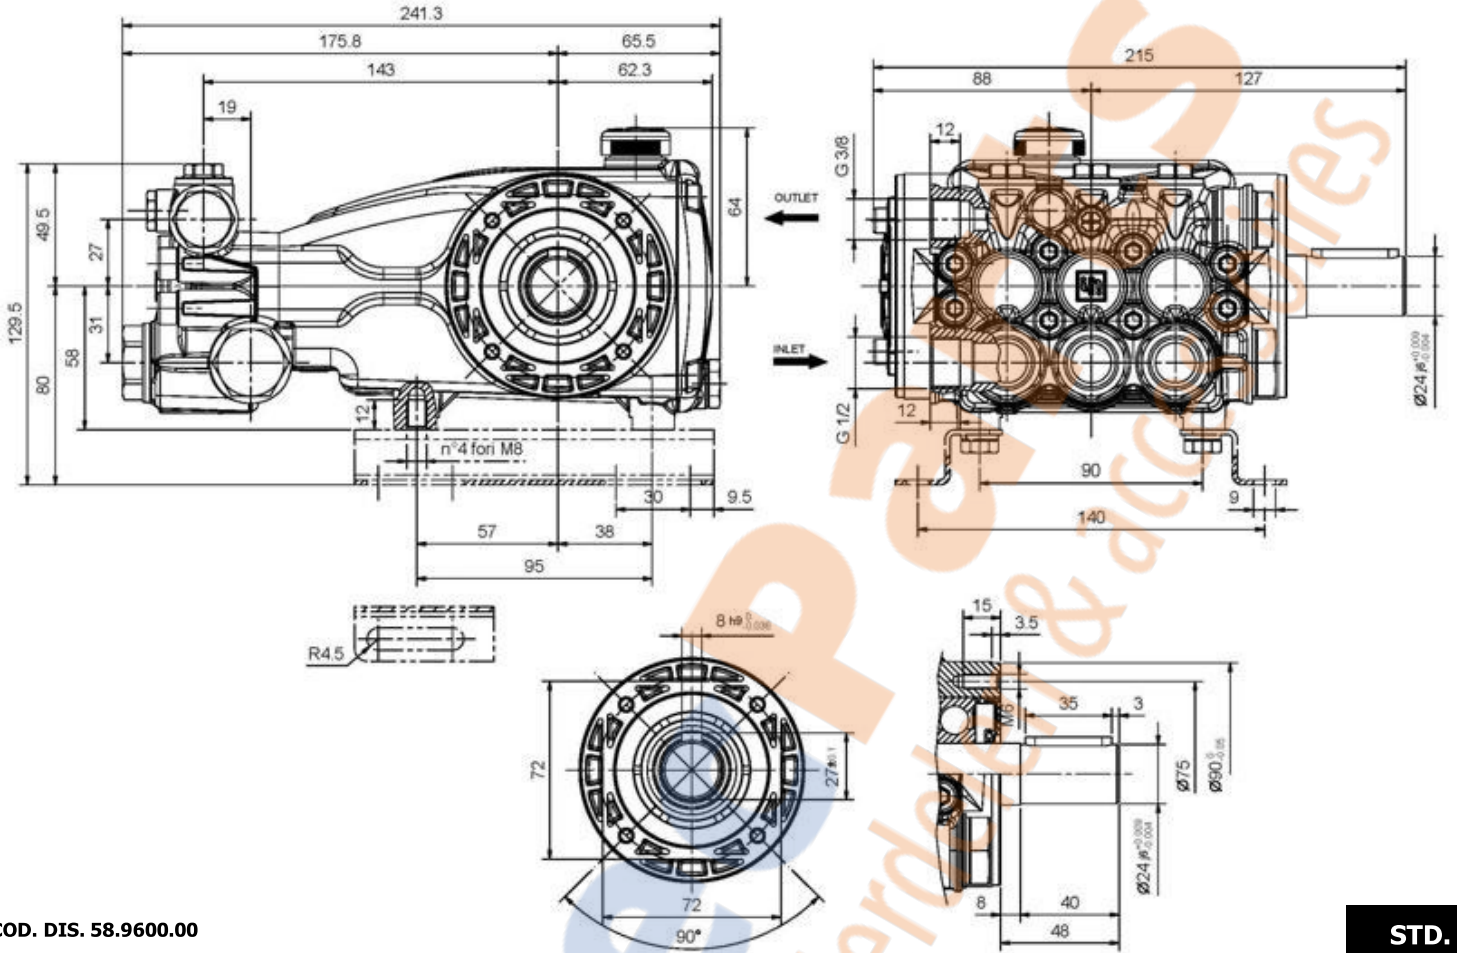

**DIMENSIONI D'INGOMBRO – OVERALL DIMENSIONS – DIMENSIONS D'ENCOMBREMENT
RAUMBEDARF – DIMENSIONES TOTALES – DIMENSÕES**

COD. DIS. 58.9600.00

**STD.
A**

COD. DIS. 58.9602.00